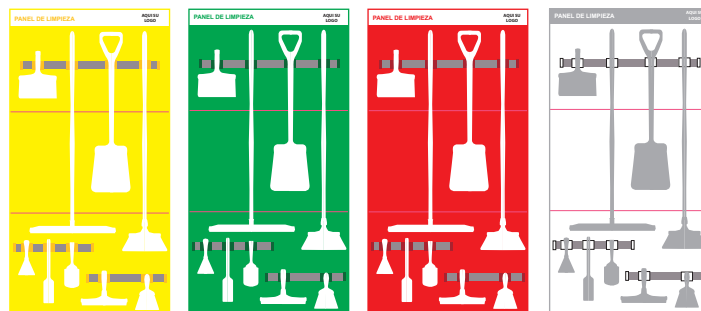

Ensayo de Migración
apto para contacto
con alimentos

MULTICOLGADOR ÚTILES TOOLFLEX

Toolflex handle holders - Multi colgador Toolflex - Support Toolflex pour accessoires

Ref.	Descripción	Colores	Caja
05801	Rail 35 cm. (con topes laterales)	●●●●●○	6 Uni.
05802	Rail 50 cm. (con topes laterales)	●●●●●○	6 Uni.
05805	Rail 70 cm. (con topes laterales)	●●●●●○	6 Uni.
05803	Rail 90 cm. (con topes laterales)	●●●●●○	6 Uni.
05806	Cuelga palos ø 15-20 mm. Para palos del recogedor.	●●●●●○	6 Uni.
05807	Cuelga palos ø 20-30 mm. Para palos de escoba, fregona o mopa.	●●●●●○	6 Uni.
05808	Cuelga palos ø 30-40 mm. Para palos telescópicos, martillos, escaleras.	●●●●●○	6 Uni.
05809	Gancho colgador. Para colgar todo.	●●●●●○	6 Uni.
05811	KIT-35cm. = 05801+05806+05807+05808+05809.	●●●●●○	1 Kit
05812	KIT-50cm. = 05802+05806+05807+05808+05809.	●●●●●○	1 Kit
05815	KIT-70cm. = 05805+05806+2x05807+05808+05809.	●●●●●○	1 Kit
05813	KIT-90cm. = 05803+05806+2x05807+05808+2x05809.	●●●●●○	1 Kit

El Cuelgagalos ONE es Universal para todo tipo de palos de recogedores, escobas, mopas así como para todo tipo de útiles y herramientas.
El Gancho colgador ONE es la versión reforzada y mejorada del Gancho Ref. 05809, para colgar todo.

PICTOGRAMAS ADHESIVOS PARA ZONAS

Zone stickers / Pictograma adhesivo de área / Adhésif pour zone d'utilisation

Ref.	Medida	Colores	Caja
06710AZ	150x150mm.	●●●●●○	1 Uni.
06710RJ	150x150mm.	●●●●●○	1 Uni.
06710VE	150x150mm.	●●●●●○	1 Uni.
06710AM	150x150mm.	●●●●●○	1 Uni.

Pictograma adhesivo para identificar el acceso a cada zona.

PANELES ORGANIZACIÓN ÚTILES

Shadow board for tools / Panéis organização uteis / Panneaux d'organisation

Ref.	Medida	Colores
05831	110x199.5cm.	●●●●●○