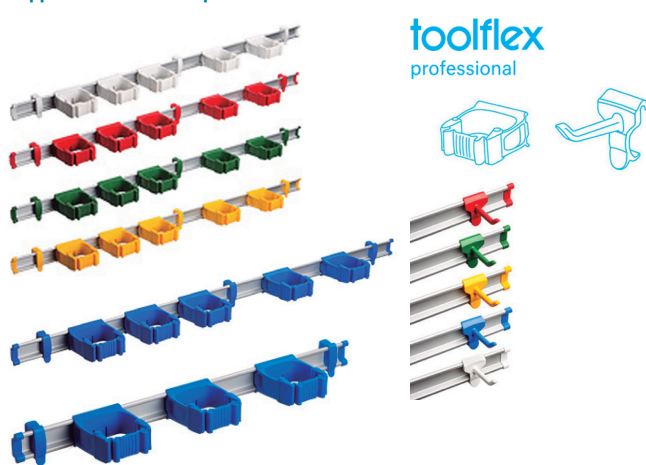

Ensayo de Migración
apto para contacto
con alimentos

MULTICOLGADOR ÚTILES TOOLFLEX

Toolflex handle holders - Multi colgador Toolflex - Support Toolflex pour accessoires

Ref.	Descripción	Colores	Caja
05801	Rail 35 cm. (con topes laterales)	●●●●●○	6 Uni.
05802	Rail 50 cm. (con topes laterales)	●●●●●○	6 Uni.
05805	Rail 70 cm. (con topes laterales)	●●●●●○	6 Uni.
05803	Rail 90 cm. (con topes laterales)	●●●●●○	6 Uni.
05806	Cuelga palos ø 15-20 mm. Para palos del recogedor.	●●●●●○	6 Uni.
05807	Cuelga palos ø 20-30 mm. Para palos de escoba, fregona o mopa.	●●●●●○	6 Uni.
05808	Cuelga palos ø 30-40 mm. Para palos telescópicos, martillos, escaleras.	●●●●●○	6 Uni.
05809	Gancho colgador. Para colgar todo.	●●●●●○	6 Uni.
05811	KIT-35cm. = 05801+05806+05807+05808+05809.	●●●●●○	1 Kit
05812	KIT-50cm. = 05802+05806+05807+05808+05809.	●●●●●○	1 Kit
05815	KIT-70cm. = 05805+05806+2x05807+05808+05809.	●●●●●○	1 Kit
05813	KIT-90cm. = 05803+05806+2x05807+05808+2x05809.	●●●●●○	1 Kit

MULTICOLGADOR ÚTILES TOOLFLEX ONE

Toolflex ONE handle holders / Multi colgador Toolflex ONE / Support Toolflex ONE pour accessoires

Ref.	Descripción	Colores	Caja
05821	KIT Rail 54cm con 3 Cuelgagalos ONE (con topes laterales)	●●●●●○	1 Kit
05822	KIT Rail 94cm con 5 Cuelgagalos ONE (con topes laterales)	●●●●●○	1 Kit
05823	Cuelgagalos ONE (pack-2 unidades)	●●●●●○	1 Pack
05824	Gancho colgador ONE (pack-3 unidades)	●●●●●○	1 Pack