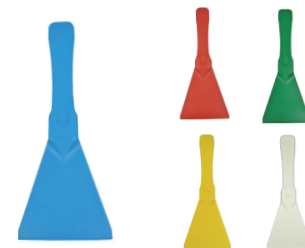

JARRA MEDIDORA RANDOM I.A.

Plastic jar / Jarra I.A. / Pot alimentaire

Ref.	Capacidad	Caja
05642	1 litro	12 Uni.
05641	2 litros	12 Uni.

Con graduado de litros.
Plástico P.P. Random (translúcido).

JARRA PLANA MONOBLOCK

Monoblock jug scoop / Jarra Colher Monoblock / Pot alimentaire Monoblock

Ref.	Capacidad	Color	Caja
05716	2 litros	● ○	6 Uni.

Con graduado de litros.
Plástico P.P. Random (translúcido).

RECOGEDOR PALA DE MANO I.A.

Hygiene hand dustpan I.A. / Pá de mão I.A. / Pelle à main I.A.

Ref.	Medida	Colores	Caja
05731	335x205x120mm.	● ● ● ● ● ○	12 Uni.

CUCHARÓN MONOBLOCK MINI

Mini Monoblock hand scoop / Colher Monoblock Mini / Écpe manuelle Monoblock Mini

Ref.	Medida	Colores	Caja
05707	77x107x207mm. (750 gr.)	● ● ● ● ● ○	6 Uni.

CUCHARÓN MONOBLOCK PEQUEÑO

Small Monoblock hand scoop / Colher Monoblock Pequeno / Écpe manuelle Monoblock Petit

Ref.	Medida	Colores	Caja
05708	110x150x250mm. (1.000 gr.)	● ● ● ● ● ○	6 Uni.

CUCHARÓN MONOBLOCK MEDIUM

Medium Monoblock hand scoop / Colher Monoblock Medium / Écpe manuelle Monoblock Medium

Ref.	Medida	Colores	Caja
05709	138x187x310mm. (1.500 gr.)	● ● ● ● ● ○	6 Uni.

CUCHARÓN MONOBLOCK GRANDE

Big monoblock hand scoop / Colher Monoblock grande / Écpe manuelle Monoblock grande

Ref.	Medida	Colores	Caja
05710	167x230x355mm. (2.000 gr.)	● ● ● ● ● ○	6 Uni.

CUCHARÓN REDONDO MONOBLOCK

Round bowl scoop / Colher Monoblock redondo / Cuillère Monoblock rond

Ref.	Medida	Colores	Caja
05711	220x80x360mm.	● ● ● ● ● ○	6 Uni.

AGITADOR MONOBLOCK MANUAL

Monoblock stirrer with hanger / Agitador Monoblock / Monoblock grattoir en plastique souple grand

Ref.	Medida	Colores	Caja
05726	39x12x421mm.	● ● ● ● ● ○	12 Uni.

ESPÁTULA MONOBLOCK PEQUEÑA

Small monoblock small spatula / Espatula Monoblock pequena / Monoblock grattoir manuel petit